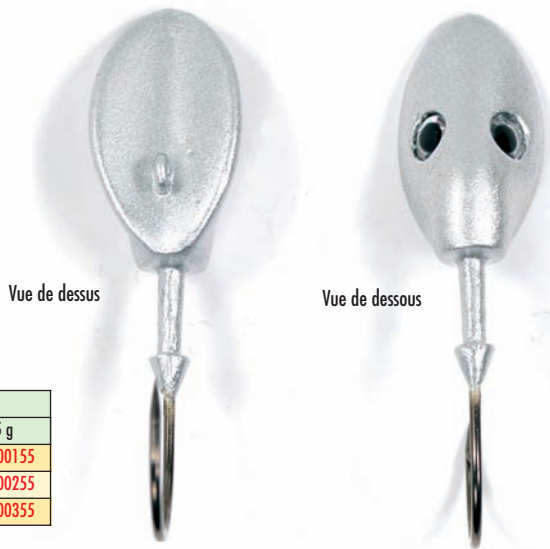

LIP WEIGHT

NOUVEAU

Mise au point par Yvon Houssais, passionné de pêche en mer, cette tête au profil bien particulier permet tous types de managements. Elle est rapide à monter et facile à utiliser. Grâce à la partie supérieure incurvée, le Lipweight induit un mouvement très erratique au leurre. Cette nage imitant un poisson en fuite intrigue puis excite les prédateurs.

Modèles	Poids					
	10 g	15 g	20 g	28 g	40 g	55 g
Argenté	RG5500110	RG5500115	RG5500120	RG5500128	RG5500140	RG5500155
Blanc	RG5500210	RG5500215	RG5500220	RG5500228	RG5500240	RG5500255
Gris holographique	RG5500310	RG5500315	RG5500320	RG5500328	RG5500340	RG5500355