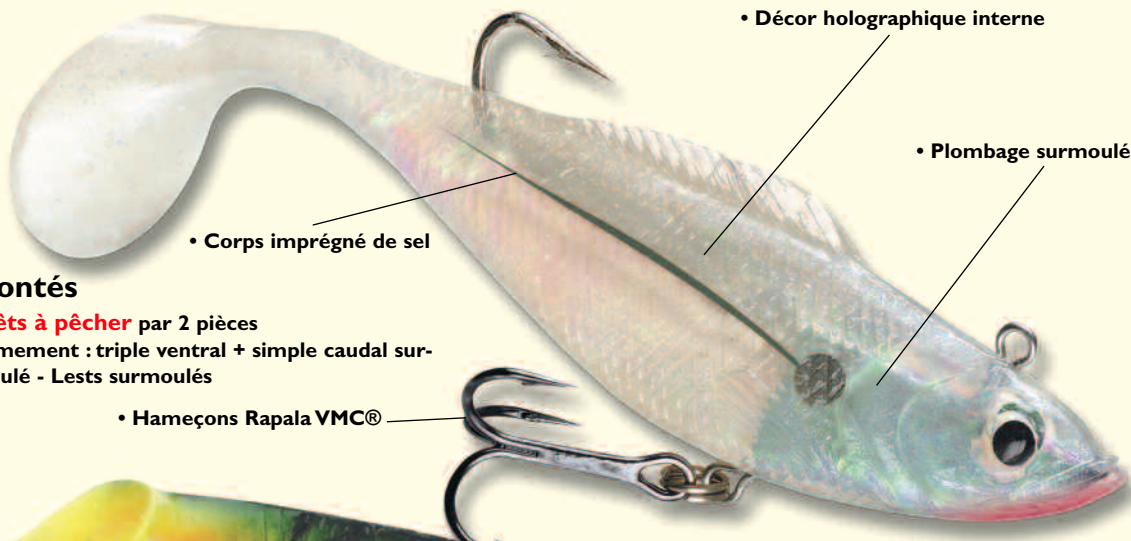

Une nouvelle approche des leurres souples... Ils sont plus vrais que nature! Yeux 3 D, inclusion holographique, plombages intégrés, formes et couleurs «natures», imprégnation «bio salt».

Nature Shad

- Truite
- Brochet
- Perche
- Sandre
- Black bass
- Bar - Loup
- Lieu
- Maquereau
- Orphie
- Pelamide

Nature Shad

Montés

Prêts à pêcher par 2 pièces

Armement : triple ventral + simple caudal surmoulé - Lests surmoulés

• Hameçons Rapala VMC®

Non montés

Sachet de 4 pièces

Coloris non disponible

Belle prise au Nature Shad par Bertrand Gaugé.

Consultez notre site www.ragot.com

Modèles	Tailles	Poids Monté	Poids Non monté
NSD 02	6 cm	7 g	2 g
NSD 03	7,5 cm	12 g	2 g
NSD 04	10 cm	21 g	10 g
NSD 05	12 cm	35 g	18 g